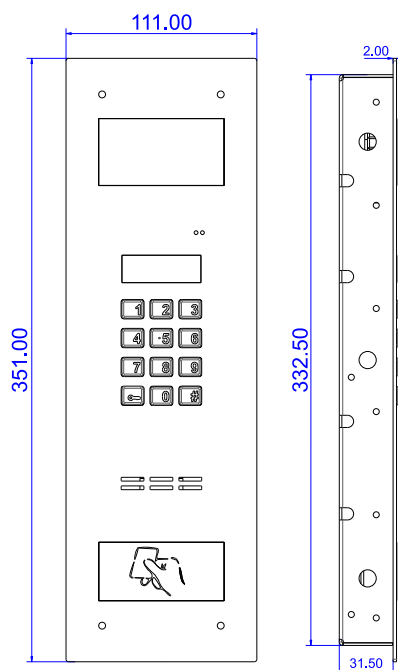

inspiro

INSPIRO 12+/12S+

Domofon cyfrowy z zamkiem szyfrowym, małą listą opisową oraz czytnikiem zbliżeniowym

ACO
DOMOFONY

Zadbaj o pierwsze wrażenie!

Rysunek techniczny