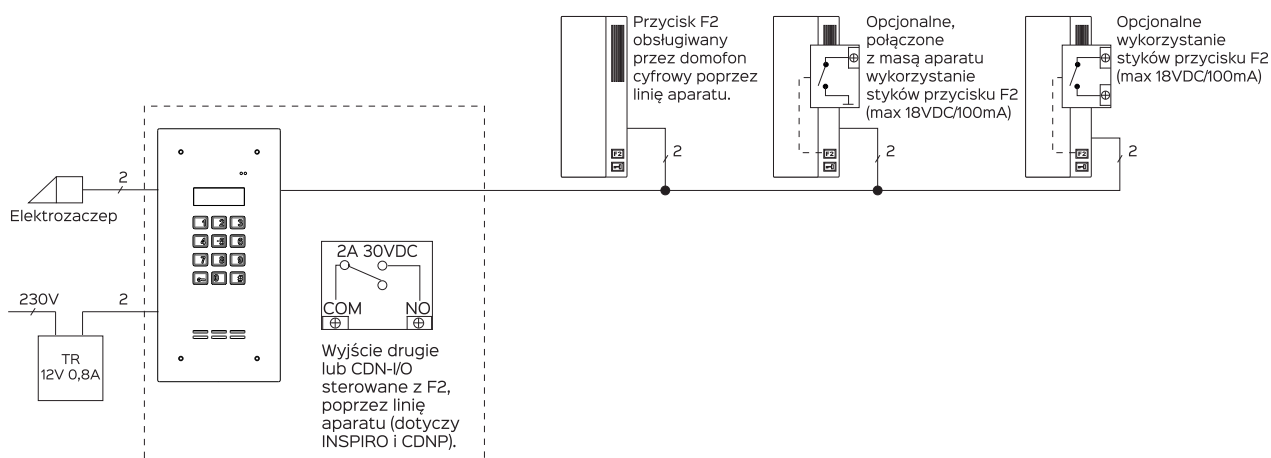

Schemat połączeń

Niniejszy materiał ma charakter wyłączeniowy informacyjny i nie zawiera, ani nie stanowi oferty (w rozumieniu przepisów ustawy z dnia 23 kwietnia 1964 r. Kodeks cywilny (Dz. U. 64.16.93 ze zm.) sprzedaży rekomendacji czy też zaproszenia do złożenia oferty. Nie stanowi również porady czy jakiegokolwiek doradztwa.

www.aco.com.pl

ACO

DOSKONAŁA POLSKA JAKOŚĆ OD 20 LAT

ODPORNE NA WARUNKI ATMOSFERYCZNE